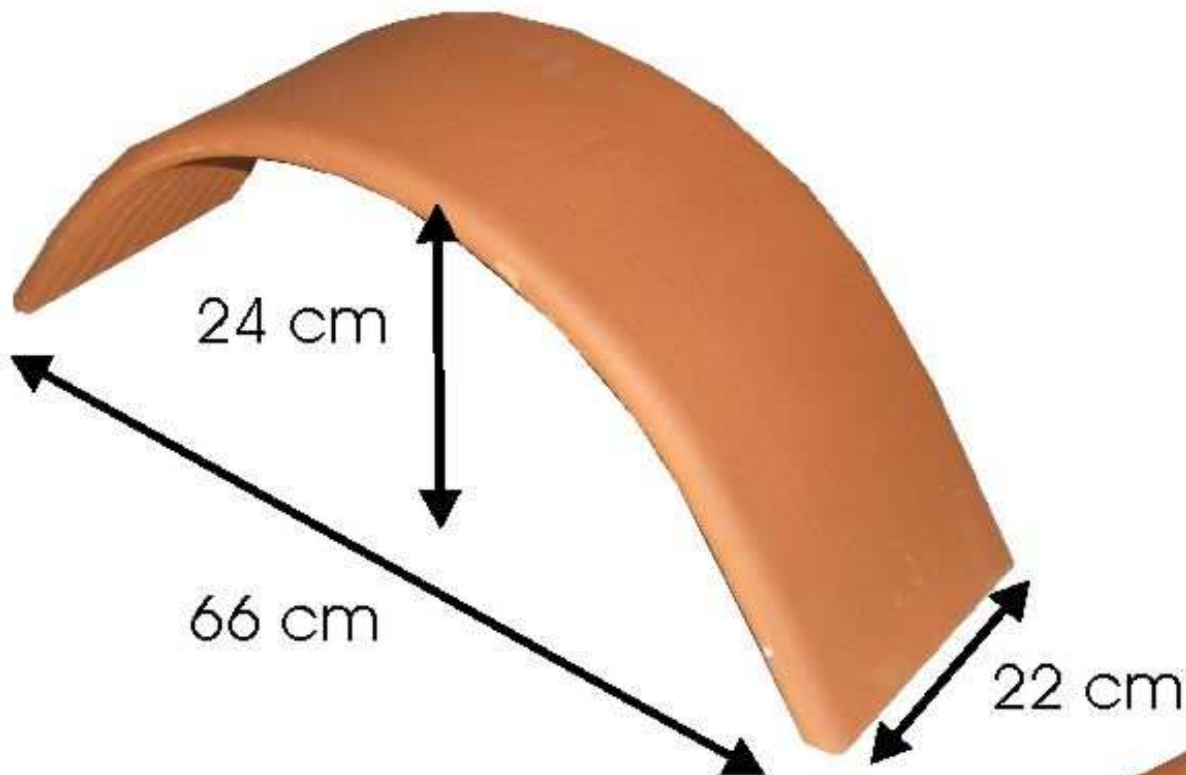

FAITIERE TOIT DE CHAUME

Poids 8 kg
palette 80*120 cm de 80 pieces

ROUGE

BRUN