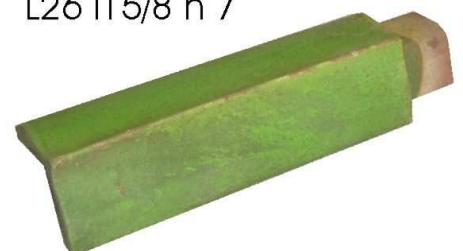

ARETIERS

Gros arêteur à glissement 3/ml
L 50 | 35/25 h 13

Arêteur à corne "fait main" à glissement 6/ml
L 36 | 26/13 h 16(corne)

Arêteur triangulaire à emboîtement 2/ml
L 55 | 15 h 11

Arêteur rustique filé vieilli à glissement 5/ml
L33 | 21 h 12
nombreuse formes possible

Arêteur ornemental à emboîtement 2/ml
L 55 | 18 h 9

Arêteur "mosquée de Paris" à glissement 7/ml
L26 | 15/8 h 7

Arêteur à corne à emboîtement
2 modèles
2/ml L52 | 18 h 20(corne)
3/ml L34 | 11 h 14(corne)

Arêteur "église de chatenoy" à emboîtement 3/ml
L 37 | 12/11 h 7