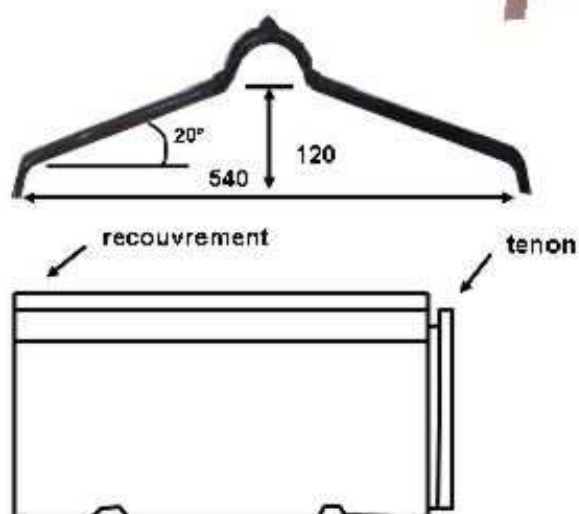

TUILE DE MUR LOSANGÉE TL2P57

POUR MUR DE A 2 PANS DE 40 A 50 CM DE LARGEUR
3 PIÈCES AU MÈTRE

ROUGE NATUREL

ROUGE NUANCE