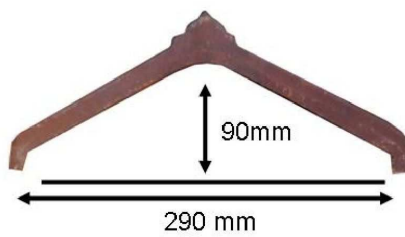

TUILE DE MUR LOSANGEE TL2P33

ROUGE NATUREL

ROUGE NUANCE

POUR MUR DE 20 A 25 CM DE LARGEUR 1.5 PIECES AU METRE