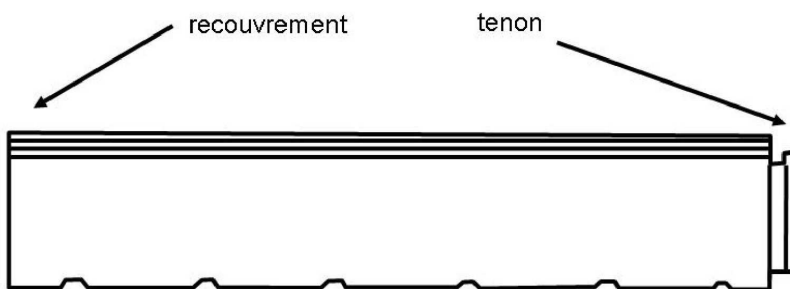

TUILE DE MUR LOSANGEE TL2P33

ROUGE NATUREL

ROUGE NUANCE

POUR MUR DE 20 A 25 CM DE LARGEUR 1.5 PIECES AU METRE