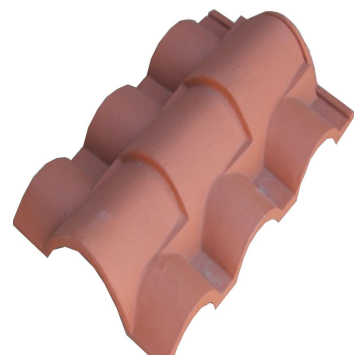

CANALINE

ROUGE

A COLLER AU MORTIER PUIS
COMBLER LES ARRONDIS FACE
INFERIEURE

CASTELVIEL

DIMENSIONS EN CM, 2 PIECES PAR ML