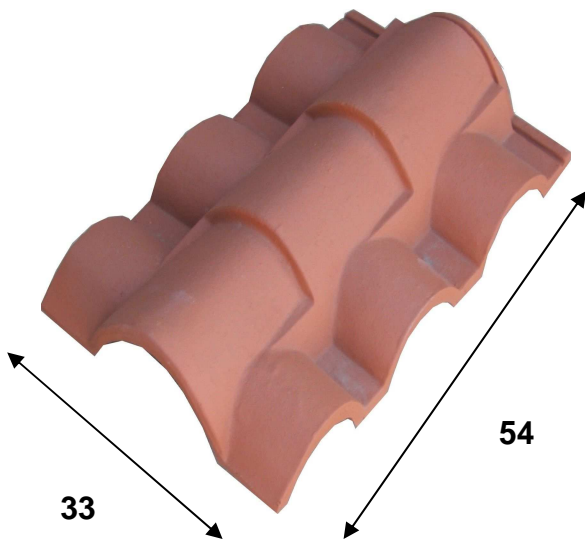

CANALINE

ROUGE

A COLLER AU MORTIER PUIS
COMBLER LES ARRONDIS FACE
INFERIEURE

CASTELVIEL

DIMENSIONS EN CM, 2 PIECES PAR ML